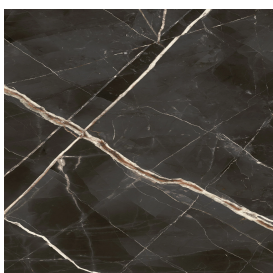

ИЗДЕЛИЕ С ВЫБРАННЫМИ ВАМИ ПАРАМЕТРАМИ.

Артикул:

620820000003

Diamond

Душевой Поддон 120

Облицовка изделия

Стелларис Абсолют
Блэк Натуральный

Цвета и другие эстетические характеристики плитки на иллюстрациях на сайте являются ориентировочными. Перед покупкой всегда смотрите образцы вживую.