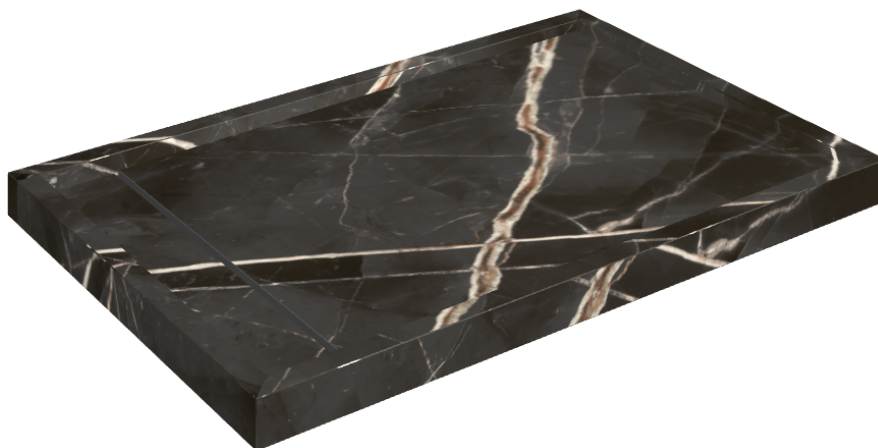

ИЗДЕЛИЕ С ВЫБРАННЫМИ ВАМИ ПАРАМЕТРАМИ.

Артикул:

620820000003

Diamond

Душевой Поддон 120

Облицовка изделия

Стелларис Абсолют
Блэк Натуральный

Цвета и другие эстетические характеристики плитки на иллюстрациях на сайте являются ориентировочными. Перед покупкой всегда смотрите образцы вживую.