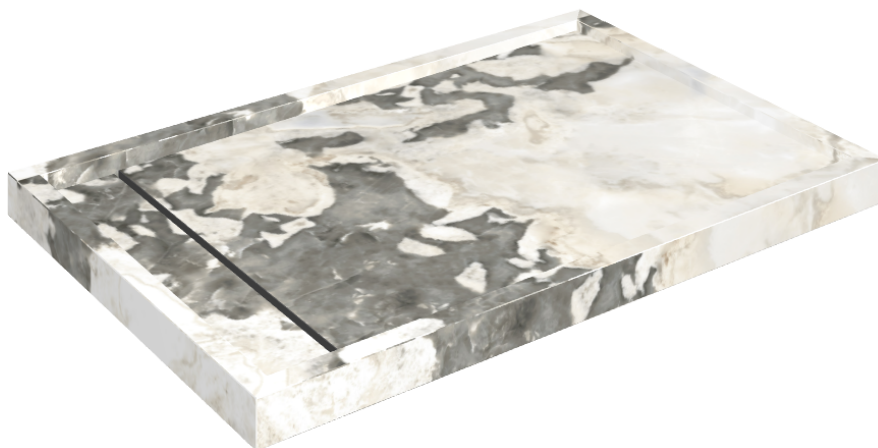

ИЗДЕЛИЕ С ВЫБРАННЫМИ ВАМИ ПАРАМЕТРАМИ.

Артикул: 620820000003

# Diamond

Душевой Поддон 120

Облицовка изделия

Стелларис Довер  
Лайт Люкс

Цвета и другие эстетические характеристики плитки на иллюстрациях на сайте являются ориентировочными. Перед покупкой всегда смотрите образцы вживую.