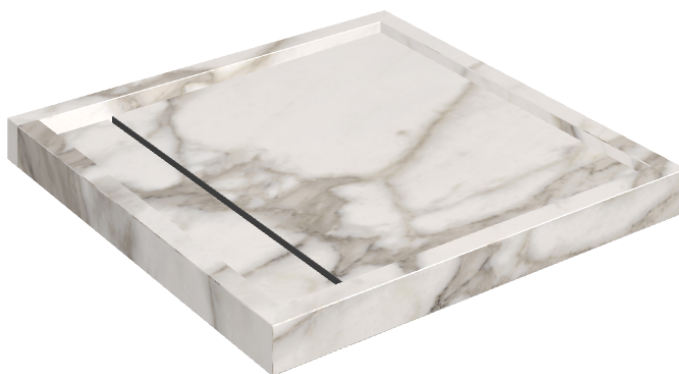

ИЗДЕЛИЕ С ВЫБРАННЫМИ ВАМИ ПАРАМЕТРАМИ.

Артикул:

620820000001

Diamond

Душевой Поддон 80

Облицовка изделия

Шарм Эво Калакатта
Натуральный

Цвета и другие эстетические характеристики плитки на иллюстрациях на сайте являются ориентировочными. Перед покупкой всегда смотрите образцы вживую.