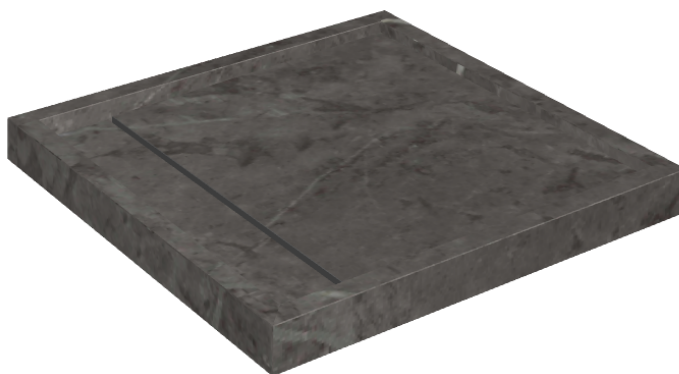

ИЗДЕЛИЕ С ВЫБРАННЫМИ ВАМИ ПАРАМЕТРАМИ.

Артикул:

620820000001

Diamond

Душевой Поддон 80

Облицовка изделия

Шарм Эво Антрацит
Натуральный

Цвета и другие эстетические характеристики плитки на иллюстрациях на сайте являются ориентировочными. Перед покупкой всегда смотрите образцы вживую.

Найдите ближайшую
авторизованную точку
продаж тут:

<https://kz.italonceramica.ru/ru/home/dealer/>