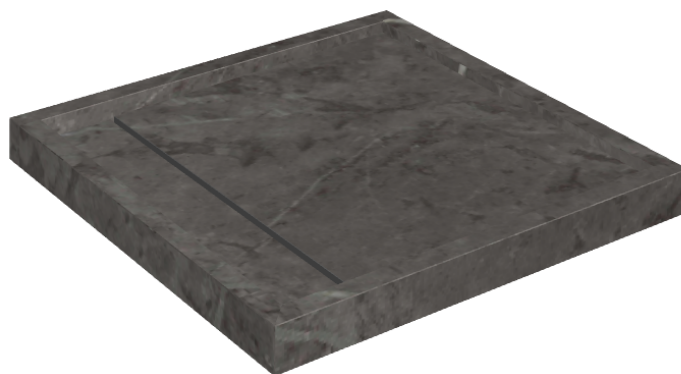

ИЗДЕЛИЕ С ВЫБРАННЫМИ ВАМИ ПАРАМЕТРАМИ.

Артикул: 620820000001

Diamond

Душевой Поддон 80

Облицовка изделия

Шарм Эво Антрацит
Натуральный

Цвета и другие эстетические характеристики плитки на иллюстрациях на сайте являются ориентировочными. Перед покупкой всегда смотрите образцы вживую.