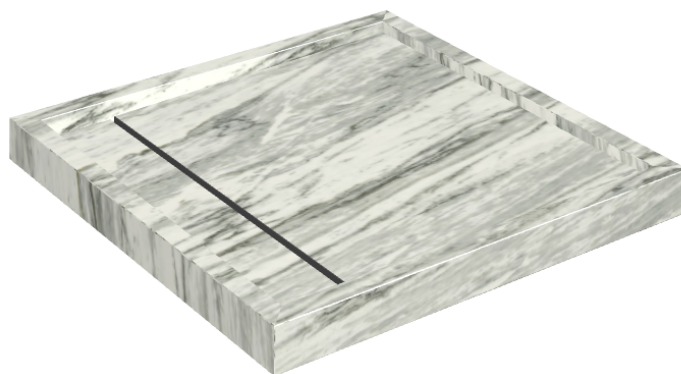

ИЗДЕЛИЕ С ВЫБРАННЫМИ ВАМИ ПАРАМЕТРАМИ.

Артикул:

620820000001

Diamond

Душевой Поддон 80

Облицовка изделия

Скайфолл Бьянко
Парадизо
Натуральный

Цвета и другие эстетические характеристики плитки на иллюстрациях на сайте являются ориентировочными. Перед покупкой всегда смотрите образцы вживую.