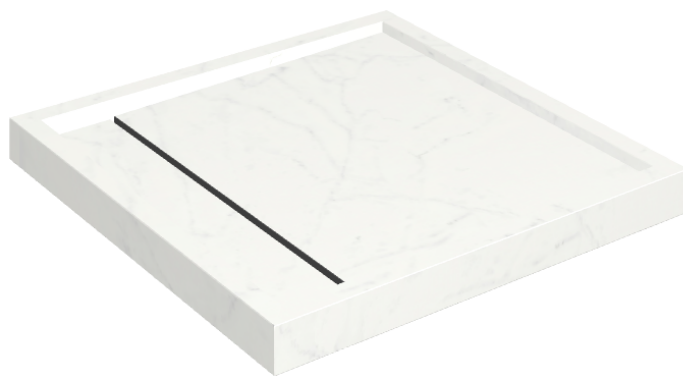

ИЗДЕЛИЕ С ВЫБРАННЫМИ ВАМИ ПАРАМЕТРАМИ.

Артикул:

620820000001

Diamond

Душевой Поддон 80

Облицовка изделия

Шарм Делюкс
Бьянко
Микеланджело
Натуральный

Цвета и другие эстетические характеристики плитки на иллюстрациях на сайте являются ориентировочными. Перед покупкой всегда смотрите образцы вживую.