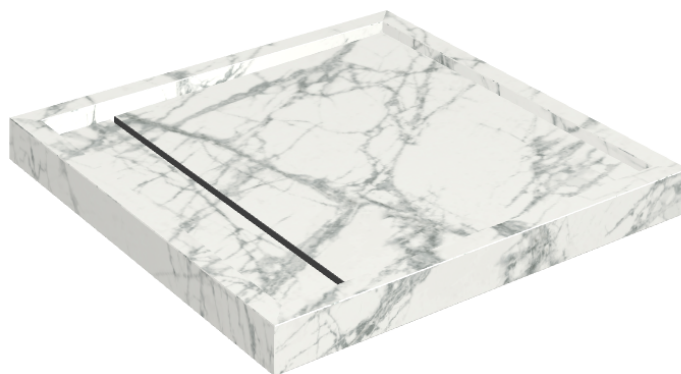

# Diamond

## Душевой Поддон 80

Облицовка изделия

Шарм Делюкс  
Инвизибл Уайт  
Натуральный

Цвета и другие эстетические характеристики плитки на иллюстрациях на сайте являются ориентировочными. Перед покупкой всегда смотрите образцы вживую.