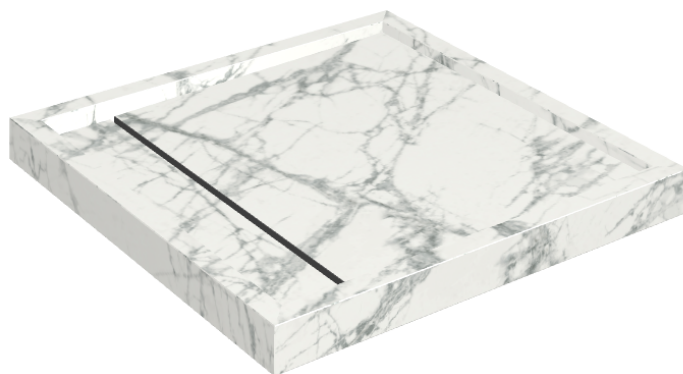

ИЗДЕЛИЕ С ВЫБРАННЫМИ ВАМИ ПАРАМЕТРАМИ.

Артикул:

620820000001

Diamond

Душевой Поддон 80

Облицовка изделия

Шарм Делюкс
Инвизибл Уайт
Натуральный

Цвета и другие эстетические характеристики плитки на иллюстрациях на сайте являются ориентировочными. Перед покупкой всегда смотрите образцы вживую.