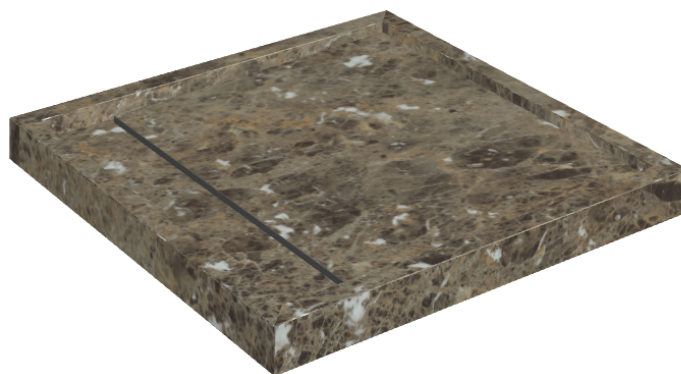

# Diamond

## Душевой Поддон 80

Облицовка изделия

Шарм Делюкс  
Император Дарк  
Натуральный

Цвета и другие эстетические характеристики плитки на иллюстрациях на сайте являются ориентировочными. Перед покупкой всегда смотрите образцы вживую.