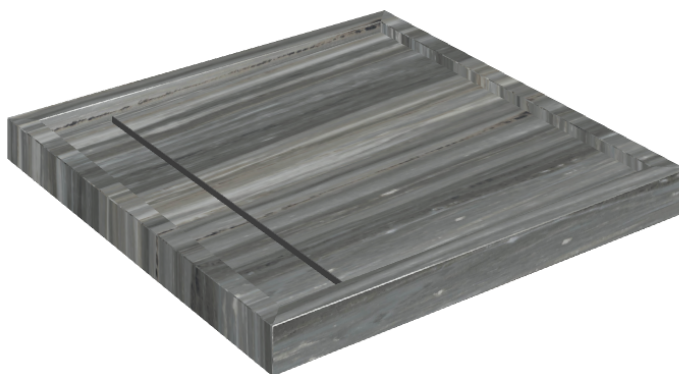

ИЗДЕЛИЕ С ВЫБРАННЫМИ ВАМИ ПАРАМЕТРАМИ.

Артикул: 620820000001

Diamond

Душевой Поддон 80

Облицовка изделия

Шарм Эдванс
Палиссандро Дарк
Люкс

Цвета и другие эстетические характеристики плитки на иллюстрациях на сайте являются ориентировочными. Перед покупкой всегда смотрите образцы вживую.