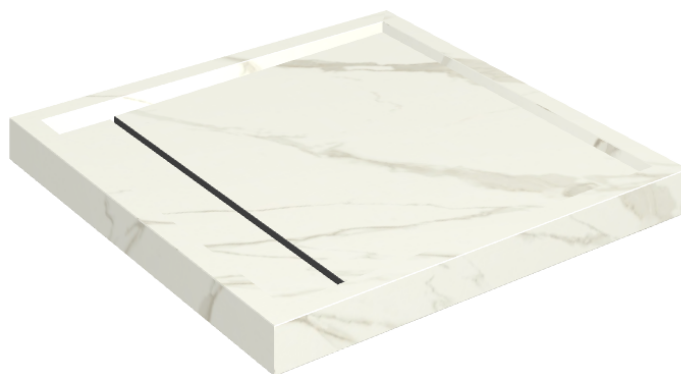

# Diamond

## Душевой Поддон 80

Облицовка изделия

Метрополис  
Калакатта Голд  
Натуральный

Цвета и другие эстетические характеристики плитки на иллюстрациях на сайте являются ориентировочными. Перед покупкой всегда смотрите образцы вживую.