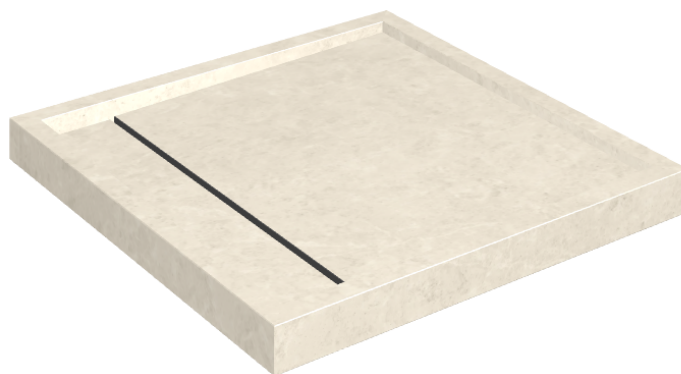

ИЗДЕЛИЕ С ВЫБРАННЫМИ ВАМИ ПАРАМЕТРАМИ.

Артикул:

620820000001

# Diamond

## Душевой Поддон 80

Облицовка изделия

Метрополис Роял  
Айвори Натуральный

Цвета и другие эстетические характеристики плитки на иллюстрациях на сайте являются ориентировочными. Перед покупкой всегда смотрите образцы вживую.