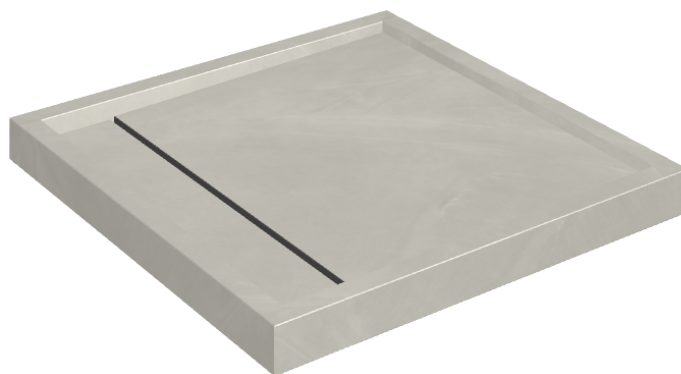

ИЗДЕЛИЕ С ВЫБРАННЫМИ ВАМИ ПАРАМЕТРАМИ.

Артикул:

620820000001

Diamond

Душевой Поддон 80

Облицовка изделия

Континуум Сильвер
Натуральный

Цвета и другие эстетические характеристики плитки на иллюстрациях на сайте являются ориентировочными. Перед покупкой всегда смотрите образцы вживую.

Найдите ближайшую
авторизованную точку
продаж тут:

<https://kz.italonceramica.ru/ru/home/dealer/>

ITALON HOME

© COPYRIGHT ITALON - АО Керамогранитный завод 142800, Россия, Московская область,
г. Ступино, Староситненское шоссе, вл. 32 - Тел. +7 495 2251322 / Факс +7 495 2251346