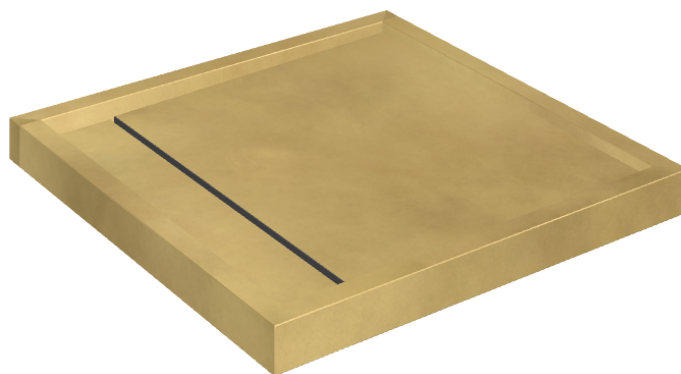

ИЗДЕЛИЕ С ВЫБРАННЫМИ ВАМИ ПАРАМЕТРАМИ.

Артикул:

620820000001

Diamond

Душевой Поддон 80

Облицовка изделия

Континуум Брасс
Голд Шлифованный

Цвета и другие эстетические характеристики плитки на иллюстрациях на сайте являются ориентировочными. Перед покупкой всегда смотрите образцы вживую.