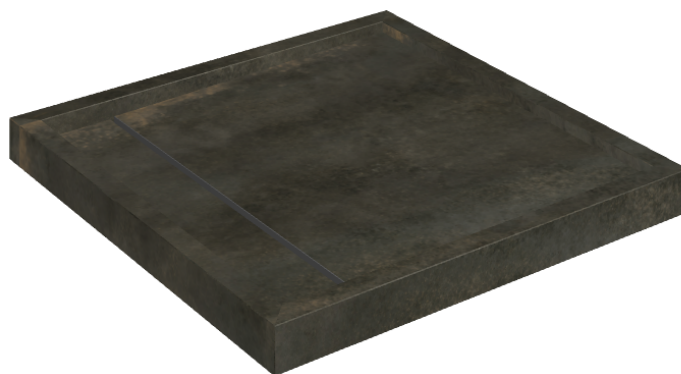

ИЗДЕЛИЕ С ВЫБРАННЫМИ ВАМИ ПАРАМЕТРАМИ.

Артикул: 620820000001

Diamond

Душевой Поддон 80

Облицовка изделия

Континуум Брасс
Дарк Шлифованный

Цвета и другие эстетические характеристики плитки на иллюстрациях на сайте являются ориентировочными. Перед покупкой всегда смотрите образцы вживую.