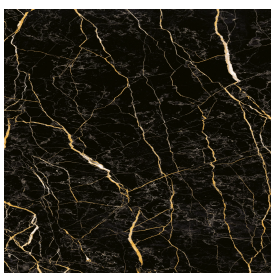

ИЗДЕЛИЕ С ВЫБРАННЫМИ ВАМИ ПАРАМЕТРАМИ.

Артикул: 620880000001

Frame

Электрический
Радиатор 120

Облицовка изделия

Шарм Экстра Лоран
Натуральный

Цвета и другие эстетические характеристики плитки на иллюстрациях на сайте являются ориентировочными. Перед покупкой всегда смотрите образцы вживую.