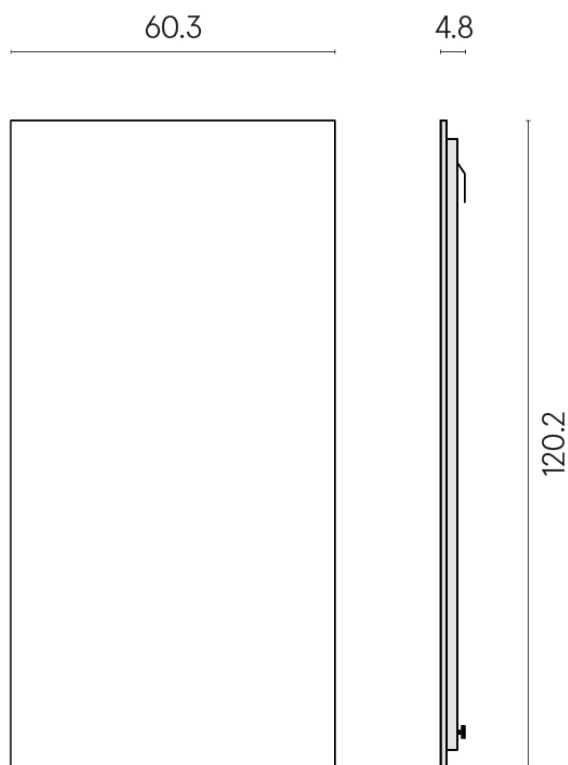

ИЗДЕЛИЕ С ВЫБРАННЫМИ ВАМИ ПАРАМЕТРАМИ.

Артикул: 620880000001

Frame

Электрический
Радиатор 120

Облицовка изделия

Дженезис Юпитер
Силвер Натуральный

Цвета и другие эстетические характеристики плитки на иллюстрациях на сайте являются ориентировочными. Перед покупкой всегда смотрите образцы вживую.