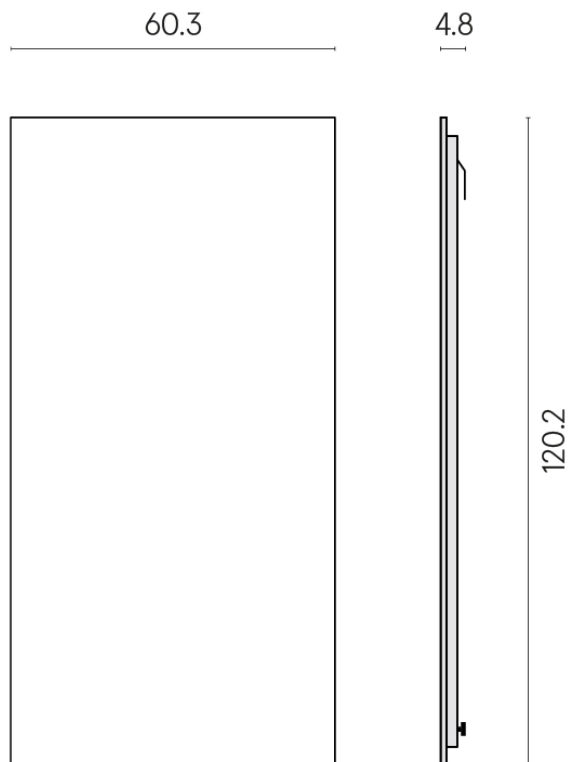

ИЗДЕЛИЕ С ВЫБРАННЫМИ ВАМИ ПАРАМЕТРАМИ.

Артикул: 620880000001

Frame

Электрический
Радиатор 120

Облицовка изделия

Шарм Эво Калакатта
Натуральный

Цвета и другие эстетические характеристики плитки на иллюстрациях на сайте являются ориентировочными. Перед покупкой всегда смотрите образцы вживую.