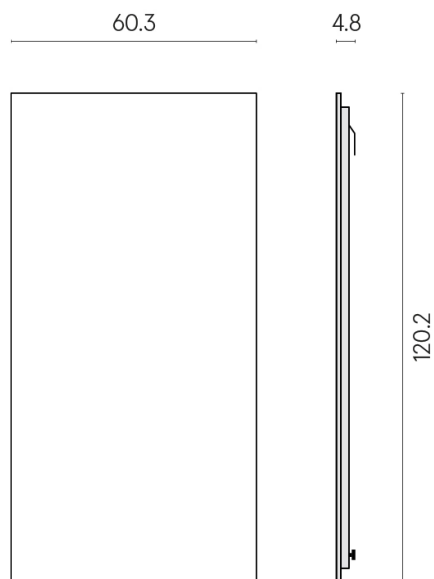

ИЗДЕЛИЕ С ВЫБРАННЫМИ ВАМИ ПАРАМЕТРАМИ.

Артикул:

620880000001

Frame

Электрический Радиатор 120

Облицовка изделия

Серфейс Оушн
Патинированный

Цвета и другие эстетические характеристики плитки на иллюстрациях на сайте являются ориентировочными. Перед покупкой всегда смотрите образцы вживую.