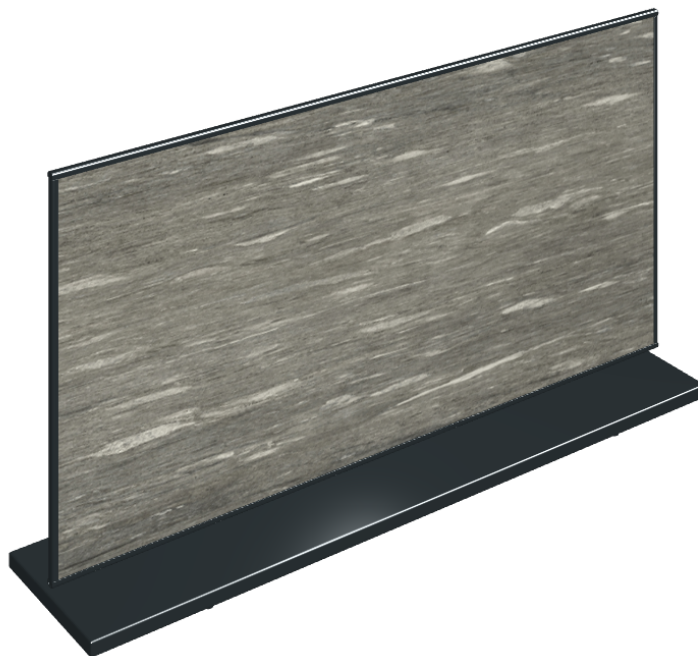

ИЗДЕЛИЕ С ВЫБРАННЫМИ ВАМИ ПАРАМЕТРАМИ.

Артикул:

620880000001

# Frame

Электрический  
Радиатор 120

Облицовка изделия

Скайфолл Гриджио  
Альпино  
Натуральный

Цвета и другие эстетические характеристики плитки на иллюстрациях на сайте являются ориентировочными. Перед покупкой всегда смотрите образцы вживую.