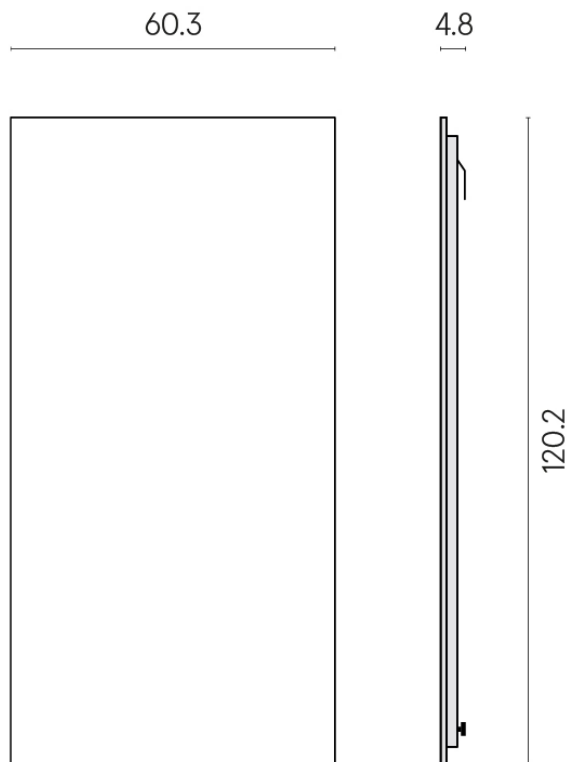

ИЗДЕЛИЕ С ВЫБРАННЫМИ ВАМИ ПАРАМЕТРАМИ.

Артикул: 620880000001

Frame

Электрический
Радиатор 120

Облицовка изделия

Метрополис Роял
Айвори Натуральный

Цвета и другие эстетические характеристики плитки на иллюстрациях на сайте являются ориентировочными. Перед покупкой всегда смотрите образцы вживую.