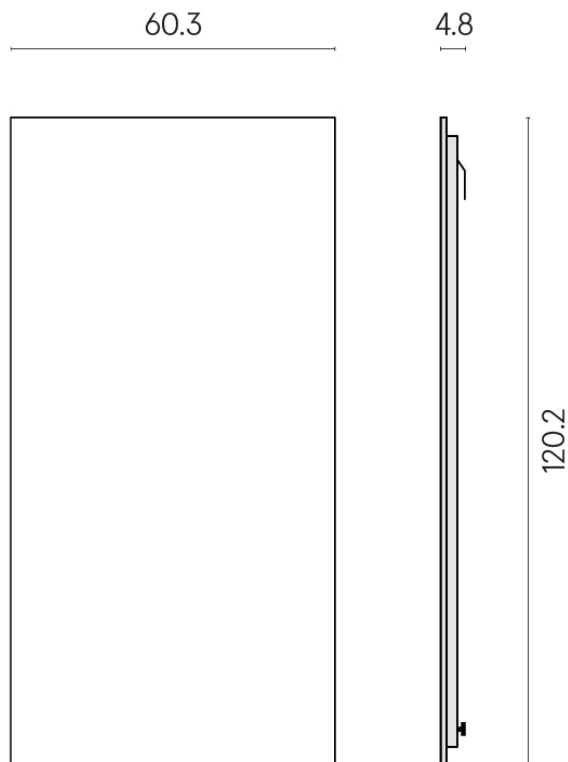

ИЗДЕЛИЕ С ВЫБРАННЫМИ ВАМИ ПАРАМЕТРАМИ.

Артикул: 620880000001

Frame

Электрический
Радиатор 120

Облицовка изделия

Метрополис Дезерт
Беж Натуральный

Цвета и другие эстетические характеристики плитки на иллюстрациях на сайте являются ориентировочными. Перед покупкой всегда смотрите образцы вживую.