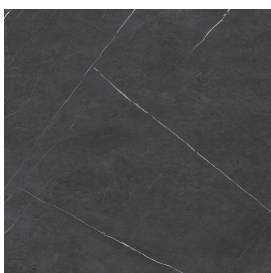

ИЗДЕЛИЕ С ВЫБРАННЫМИ ВАМИ ПАРАМЕТРАМИ.

Артикул: 620880000001

Frame

Электрический
Радиатор 120

Облицовка изделия

Метрополис
Имperiал Блэк
Натуральный

Цвета и другие эстетические характеристики плитки на иллюстрациях на сайте являются ориентировочными. Перед покупкой всегда смотрите образцы вживую.