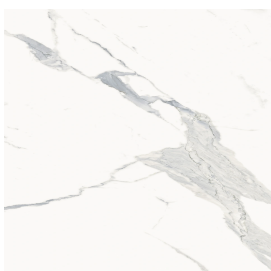

ИЗДЕЛИЕ С ВЫБРАННЫМИ ВАМИ ПАРАМЕТРАМИ.

Артикул: 620880000001

Frame

Электрический
Радиатор 120

Облицовка изделия

Стелларис
Статуарио Уайт
Натуральный

Цвета и другие эстетические характеристики плитки на иллюстрациях на сайте являются ориентировочными. Перед покупкой всегда смотрите образцы вживую.