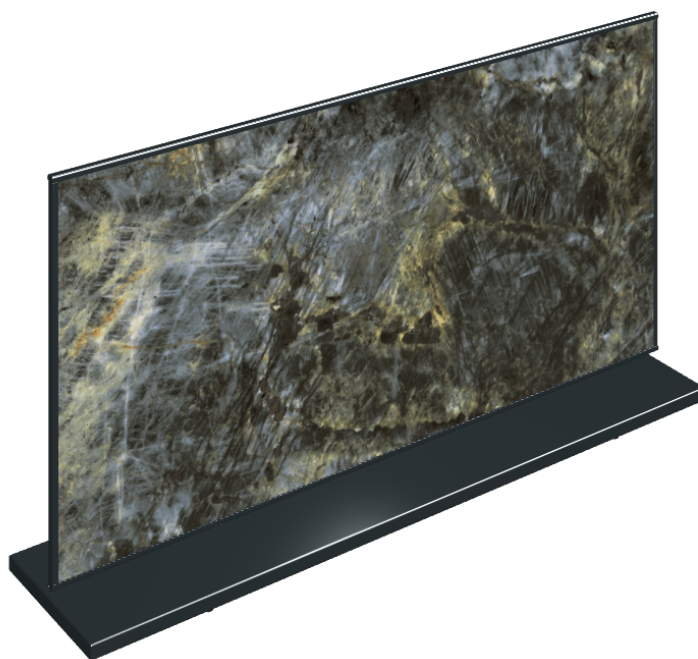

ИЗДЕЛИЕ С ВЫБРАННЫМИ ВАМИ ПАРАМЕТРАМИ.

Артикул: 620880000001

Frame

Электрический
Радиатор 120

Облицовка изделия

Стелларис
Мадагаскар Дарк
Натуральный

Цвета и другие эстетические характеристики плитки на иллюстрациях на сайте являются ориентировочными. Перед покупкой всегда смотрите образцы вживую.