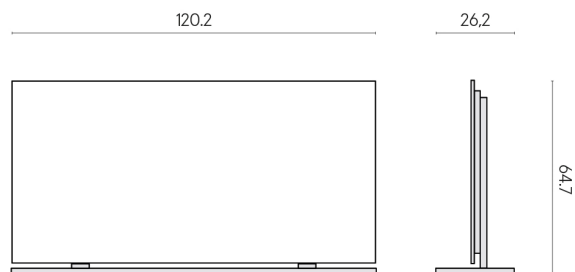

ИЗДЕЛИЕ С ВЫБРАННЫМИ ВАМИ ПАРАМЕТРАМИ.

Артикул: 620880000002

Frame

Электрический
Радиатор 120 +
Подставка

Облицовка изделия
Контемпора Флэйр
Патинированный

Цвета и другие эстетические характеристики плитки на иллюстрациях на сайте являются ориентировочными. Перед покупкой всегда смотрите образцы вживую.