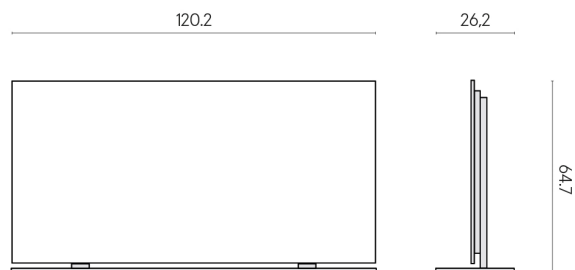

ИЗДЕЛИЕ С ВЫБРАННЫМИ ВАМИ ПАРАМЕТРАМИ.

Артикул: 620880000002

Frame

Электрический
Радиатор 120 +
Подставка

Облицовка изделия
Контемпора Карбон
Патинированный

Цвета и другие эстетические характеристики плитки на иллюстрациях на сайте являются ориентировочными. Перед покупкой всегда смотрите образцы вживую.