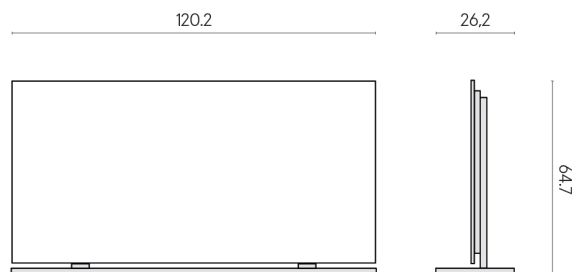

ИЗДЕЛИЕ С ВЫБРАННЫМИ ВАМИ ПАРАМЕТРАМИ.

Артикул: 620880000002

Frame

Электрический
Радиатор 120 +
Подставка

Облицовка изделия
Контемпора Карбон
Патинированный

Цвета и другие эстетические характеристики плитки на иллюстрациях на сайте являются ориентировочными. Перед покупкой всегда смотрите образцы вживую.