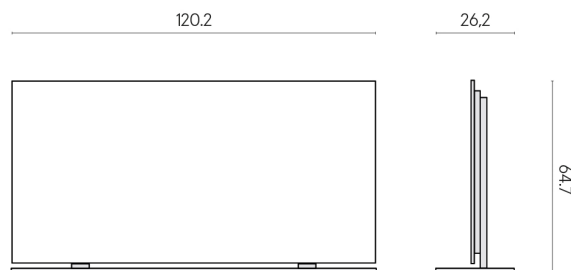

ИЗДЕЛИЕ С ВЫБРАННЫМИ ВАМИ ПАРАМЕТРАМИ.

Артикул: 620880000002

Frame

Электрический Радиатор 120 + Подставка

Облицовка изделия

Шарм Экстра
Силвер Натуральный

Цвета и другие эстетические характеристики плитки на иллюстрациях на сайте являются ориентировочными. Перед покупкой всегда смотрите образцы вживую.