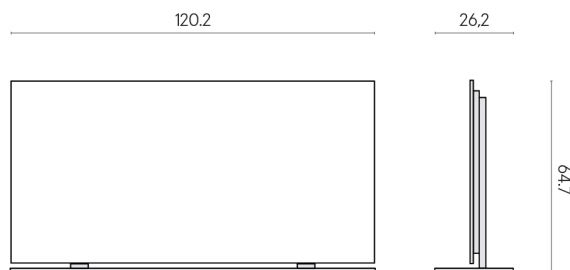

ИЗДЕЛИЕ С ВЫБРАННЫМИ ВАМИ ПАРАМЕТРАМИ.

Артикул: 620880000002

Frame

Электрический
Радиатор 120 +
Подставка

Облицовка изделия

Дженезис Сатурн
Грэй Натуральный

Цвета и другие эстетические характеристики плитки на иллюстрациях на сайте являются ориентировочными. Перед покупкой всегда смотрите образцы вживую.