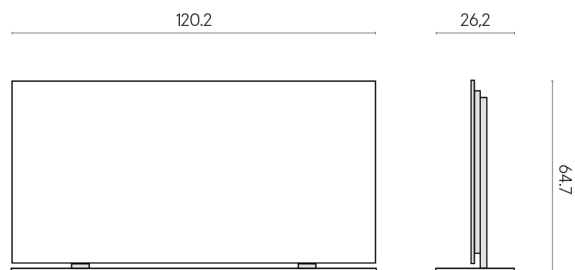

ИЗДЕЛИЕ С ВЫБРАННЫМИ ВАМИ ПАРАМЕТРАМИ.

Артикул: 620880000002

Frame

Электрический
Радиатор 120 +
Подставка

Облицовка изделия
Дженезис Юпитер
Силвер Натуральный

Цвета и другие эстетические характеристики плитки на иллюстрациях на сайте являются ориентировочными. Перед покупкой всегда смотрите образцы вживую.