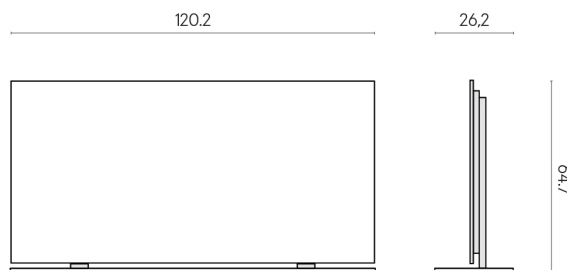

ИЗДЕЛИЕ С ВЫБРАННЫМИ ВАМИ ПАРАМЕТРАМИ.

Артикул: 620880000002

Frame

Электрический
Радиатор 120 +
Подставка

Облицовка изделия

Серфейс Сан
Патинированный

Цвета и другие эстетические характеристики плитки на иллюстрациях на сайте являются ориентировочными. Перед покупкой всегда смотрите образцы вживую.