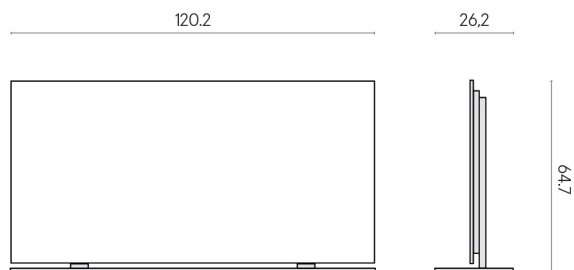

ИЗДЕЛИЕ С ВЫБРАННЫМИ ВАМИ ПАРАМЕТРАМИ.

Артикул: 620880000002

Frame

Электрический
Радиатор 120 +
Подставка

Облицовка изделия

Скайфолл Гриджио
Альпино
Натуральный

Цвета и другие эстетические характеристики плитки на иллюстрациях на сайте являются ориентировочными. Перед покупкой всегда смотрите образцы вживую.