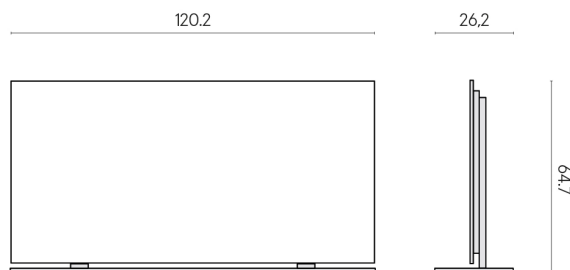

ИЗДЕЛИЕ С ВЫБРАННЫМИ ВАМИ ПАРАМЕТРАМИ.

Артикул: 620880000002

Frame

Электрический
Радиатор 120 +
Подставка

Облицовка изделия

Шарм Делюкс
Арабескато Уайт
Натуральный

Цвета и другие эстетические характеристики плитки на иллюстрациях на сайте являются ориентировочными. Перед покупкой всегда смотрите образцы вживую.