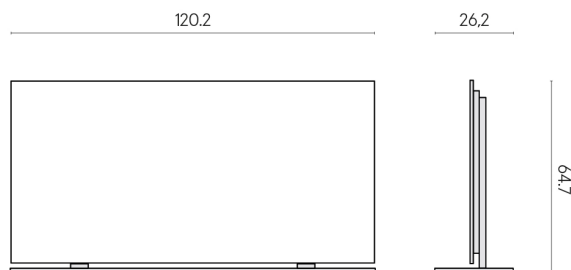

ИЗДЕЛИЕ С ВЫБРАННЫМИ ВАМИ ПАРАМЕТРАМИ.

Артикул: 620880000002

Frame

Электрический
Радиатор 120 +
Подставка

Облицовка изделия

Шарм Делюкс
Арабескато Уайт
Натуральный

Цвета и другие эстетические характеристики плитки на иллюстрациях на сайте являются ориентировочными. Перед покупкой всегда смотрите образцы вживую.