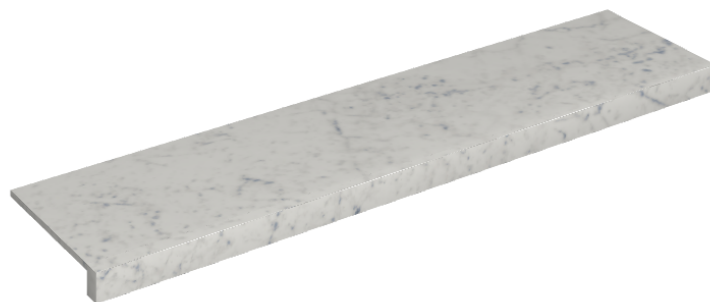

ИЗДЕЛИЕ С ВЫБРАННЫМИ ВАМИ ПАРАМЕТРАМИ.

Артикул: 620890000001

Horizon

Подоконник 120

Облицовка изделия

Шарм Экстра
Каррара
Натуральный

Цвета и другие эстетические характеристики плитки на иллюстрациях на сайте являются ориентировочными. Перед покупкой всегда смотрите образцы вживую.