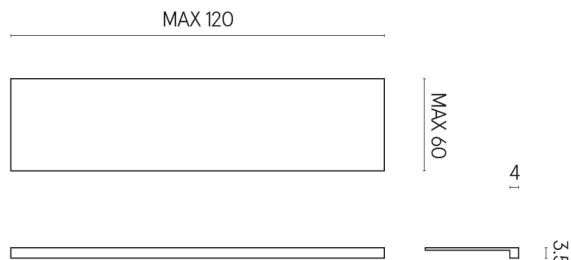

ИЗДЕЛИЕ С ВЫБРАННЫМИ ВАМИ ПАРАМЕТРАМИ.

Артикул: 620890000001

Horizon

Подоконник 120

Облицовка изделия

Шарм Эдванс
Алабастро Уайт
Натуральный

Цвета и другие эстетические характеристики плитки на иллюстрациях на сайте являются ориентировочными. Перед покупкой всегда смотрите образцы вживую.