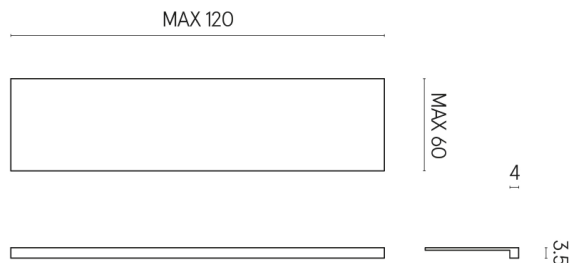

ИЗДЕЛИЕ С ВЫБРАННЫМИ ВАМИ ПАРАМЕТРАМИ.

Артикул: 620890000001

Хорайзон

Подоконник 120

Облицовка изделия
Шарм Эдванс Кремо
Деликато
Натуральный

Цвета и другие эстетические характеристики плитки на иллюстрациях на сайте являются ориентировочными. Перед покупкой всегда смотрите образцы вживую.