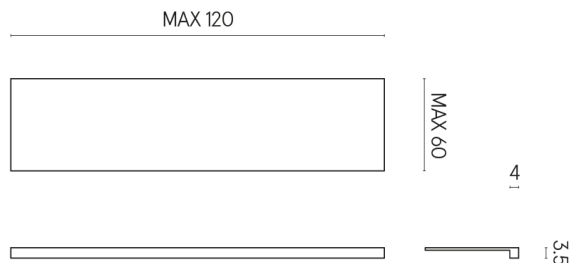

ИЗДЕЛИЕ С ВЫБРАННЫМИ ВАМИ ПАРАМЕТРАМИ.

Артикул: 620890000001

Horizon

Подоконник 120

Облицовка изделия

Шарм Эдванс Силк
Грэй
Патинированный

Цвета и другие эстетические характеристики плитки на иллюстрациях на сайте являются ориентировочными. Перед покупкой всегда смотрите образцы вживую.