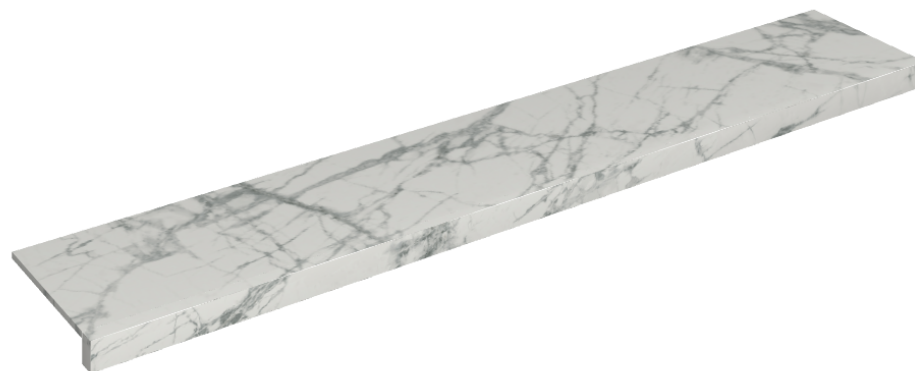

ИЗДЕЛИЕ С ВЫБРАННЫМИ ВАМИ ПАРАМЕТРАМИ.

Артикул: 620890000003

Horizon

Подоконник 160

Облицовка изделия

Шарм Делюкс
Инвизибл Уайт
Натуральный

Цвета и другие эстетические характеристики плитки на иллюстрациях на сайте являются ориентировочными. Перед покупкой всегда смотрите образцы вживую.