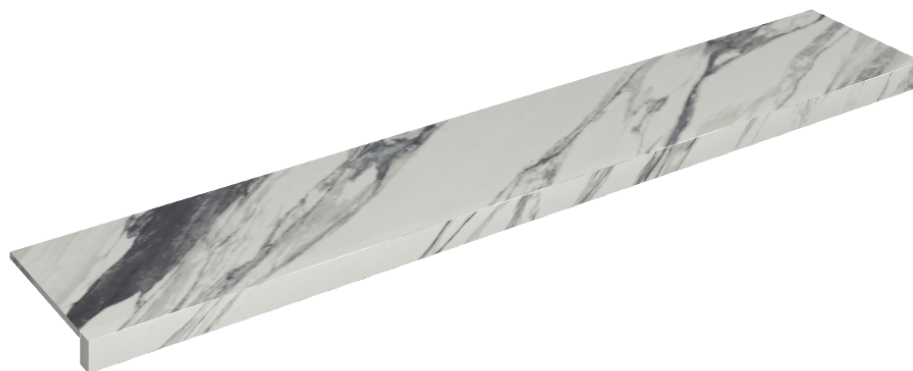

ИЗДЕЛИЕ С ВЫБРАННЫМИ ВАМИ ПАРАМЕТРАМИ.

Артикул: 620890000003

# Horizon

Подоконник 160

Облицовка изделия

Шарм Делюкс  
Статуарио  
Фантастико  
Натуральный

Цвета и другие эстетические характеристики плитки на иллюстрациях на сайте являются ориентировочными. Перед покупкой всегда смотрите образцы вживую.