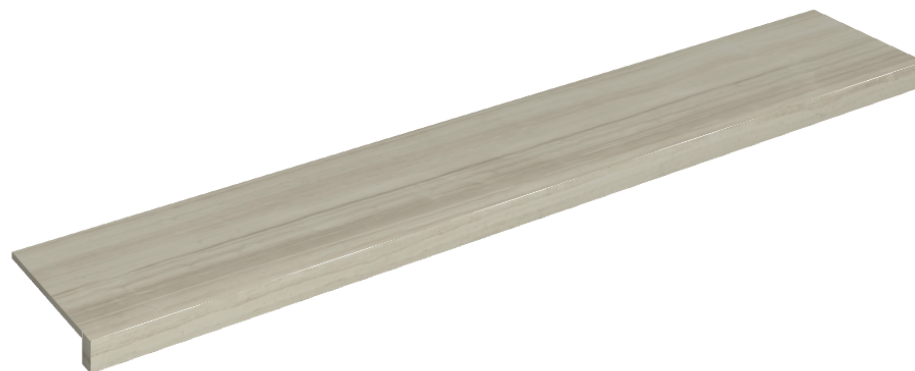

ИЗДЕЛИЕ С ВЫБРАННЫМИ ВАМИ ПАРАМЕТРАМИ.

Артикул: 620890000003

## Подоконник 160

Облицовка изделия

Шарм Эдванс Силк  
Грэй Люкс

Цвета и другие эстетические характеристики плитки на иллюстрациях на сайте являются ориентировочными. Перед покупкой всегда смотрите образцы вживую.