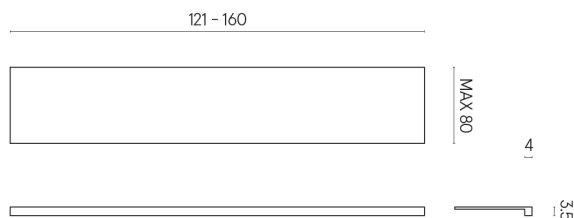

ИЗДЕЛИЕ С ВЫБРАННЫМИ ВАМИ ПАРАМЕТРАМИ.

Артикул: 620890000003

Horizon

Подоконник 160

Облицовка изделия

Шарм Эдванс
Палиссандро Дарк
Люкс

Цвета и другие эстетические характеристики плитки на иллюстрациях на сайте являются ориентировочными. Перед покупкой всегда смотрите образцы вживую.