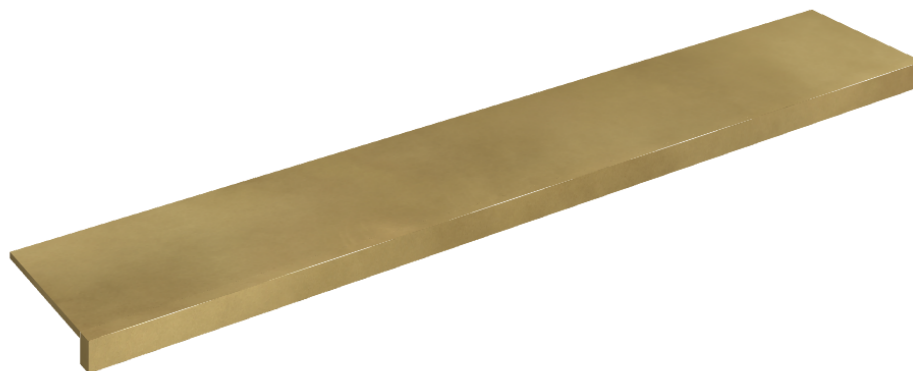

ИЗДЕЛИЕ С ВЫБРАННЫМИ ВАМИ ПАРАМЕТРАМИ.

Артикул: 620890000003

## Подоконник 160

Облицовка изделия

Континуум Брасс  
Голд Шлифованный

Цвета и другие эстетические характеристики плитки на иллюстрациях на сайте являются ориентировочными. Перед покупкой всегда смотрите образцы вживую.