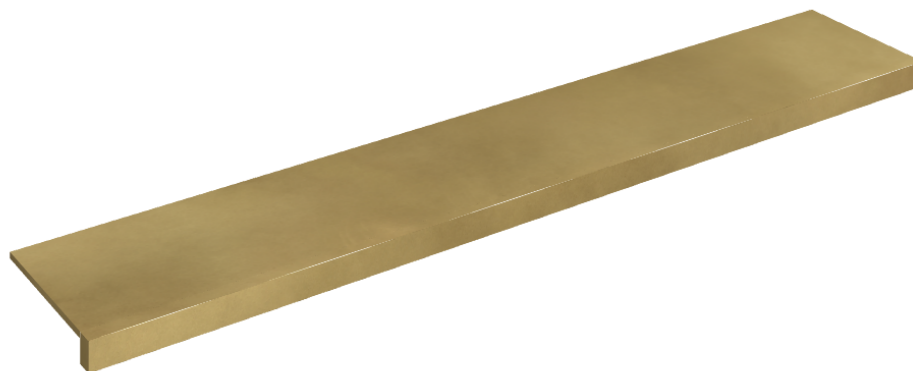

ИЗДЕЛИЕ С ВЫБРАННЫМИ ВАМИ ПАРАМЕТРАМИ.

Артикул: 620890000003

Хорайзон

Подоконник 160

Облицовка изделия

Континуум Брасс
Голд Шлифованный

Цвета и другие эстетические характеристики плитки на иллюстрациях на сайте являются ориентировочными. Перед покупкой всегда смотрите образцы вживую.