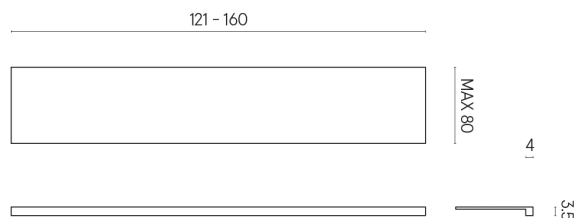

ИЗДЕЛИЕ С ВЫБРАННЫМИ ВАМИ ПАРАМЕТРАМИ.

Артикул: 620890000003

Хорайзон

Подоконник 160

Облицовка изделия

Континуум Брасс
Голд Шлифованный

Цвета и другие эстетические характеристики плитки на иллюстрациях на сайте являются ориентировочными. Перед покупкой всегда смотрите образцы вживую.