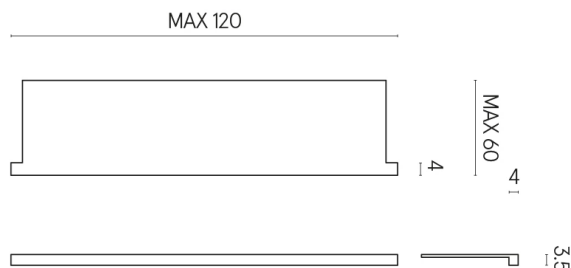

ИЗДЕЛИЕ С ВЫБРАННЫМИ ВАМИ ПАРАМЕТРАМИ.

Артикул: 620890000002

Horizon

Подоконник С
Боковыми Выступами
120

Облицовка изделия
Шарм Эво Статуарио
Натуральный

Цвета и другие эстетические характеристики плитки на иллюстрациях на сайте являются ориентировочными. Перед покупкой всегда смотрите образцы вживую.