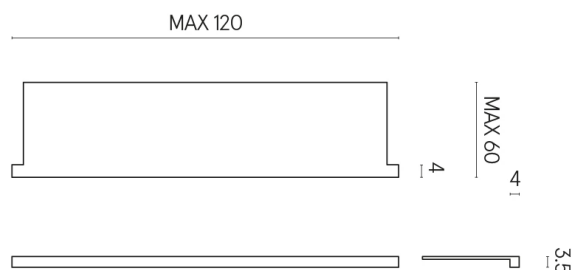

ИЗДЕЛИЕ С ВЫБРАННЫМИ ВАМИ ПАРАМЕТРАМИ.

Артикул: 620890000002

Horizon

Подоконник С
Боковыми Выступами
120

Облицовка изделия

Шарм Эво Оникс
Люкс

Цвета и другие эстетические характеристики плитки на иллюстрациях на сайте являются ориентировочными. Перед покупкой всегда смотрите образцы вживую.