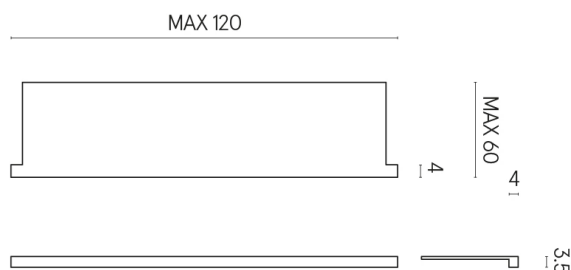

ИЗДЕЛИЕ С ВЫБРАННЫМИ ВАМИ ПАРАМЕТРАМИ.

Артикул: 620890000002

Horizon

Подоконник С
Боковыми Выступами
120

Облицовка изделия

Шарм Эво Оникс
Люкс

Цвета и другие эстетические характеристики плитки на иллюстрациях на сайте являются ориентировочными. Перед покупкой всегда смотрите образцы вживую.