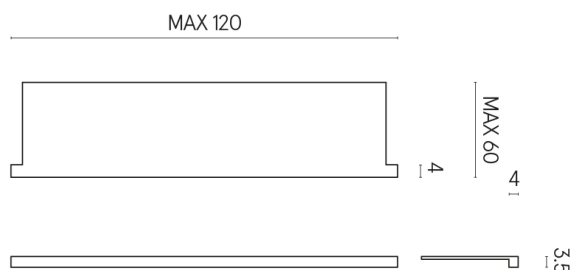

ИЗДЕЛИЕ С ВЫБРАННЫМИ ВАМИ ПАРАМЕТРАМИ.

Артикул: 620890000002

Horizon

Подоконник С
Боковыми Выступами
120

Облицовка изделия

Шарм Делюкс
Инвизибл Уайт
Натуральный

Цвета и другие эстетические характеристики плитки на иллюстрациях на сайте являются ориентировочными. Перед покупкой всегда смотрите образцы вживую.