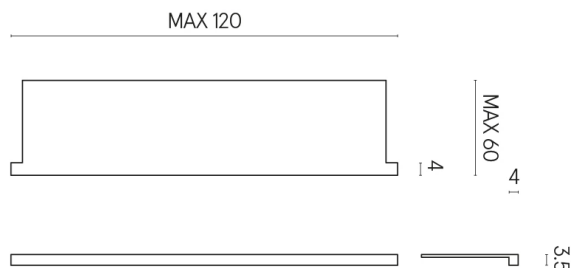

ИЗДЕЛИЕ С ВЫБРАННЫМИ ВАМИ ПАРАМЕТРАМИ.

Артикул: 620890000002

Horizon

Подоконник С
Боковыми Выступами
120

Облицовка изделия

Стелларис Элегант
Сильвер
Натуральный

Цвета и другие эстетические характеристики плитки на иллюстрациях на сайте являются ориентировочными. Перед покупкой всегда смотрите образцы вживую.