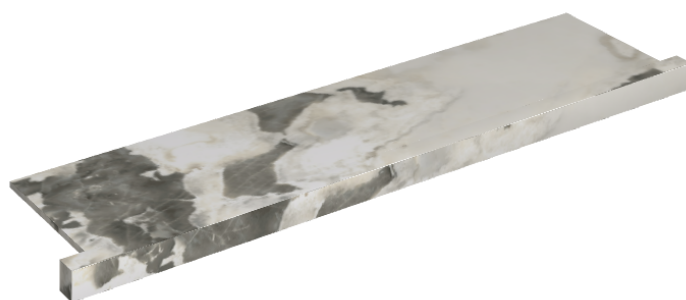

ИЗДЕЛИЕ С ВЫБРАННЫМИ ВАМИ ПАРАМЕТРАМИ.

Артикул: 620890000002

Horizon

Подоконник С
Боковыми Выступами
120

Облицовка изделия

Стелларис Довер
Лайт Натуральный

Цвета и другие эстетические характеристики плитки на иллюстрациях на сайте являются ориентировочными. Перед покупкой всегда смотрите образцы вживую.