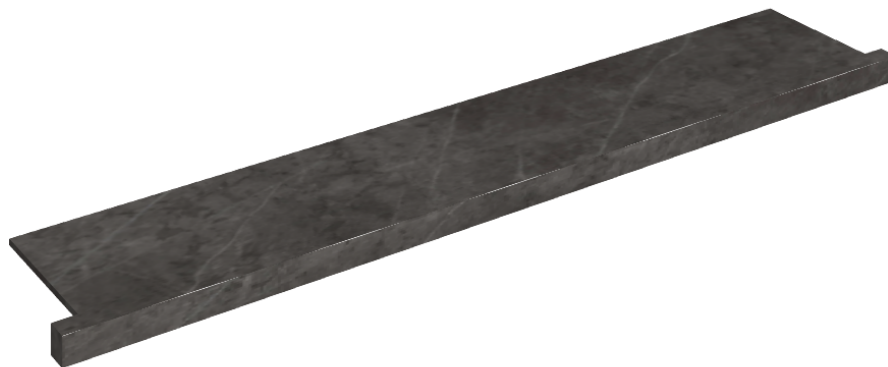

ИЗДЕЛИЕ С ВЫБРАННЫМИ ВАМИ ПАРАМЕТРАМИ.

Артикул: 620890000004

# Horizon

Подоконник С  
Боковыми Выступами  
160

Облицовка изделия

Шарм Эво Антрацит  
Натуральный

Цвета и другие эстетические характеристики плитки на иллюстрациях на сайте являются ориентировочными. Перед покупкой всегда смотрите образцы вживую.