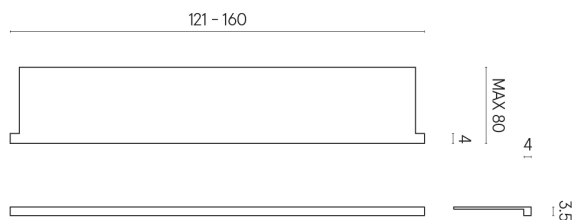

ИЗДЕЛИЕ С ВЫБРАННЫМИ ВАМИ ПАРАМЕТРАМИ.

Артикул: 620890000004

Horizon

Подоконник С
Боковыми Выступами
160

Облицовка изделия
Контемпора Карбон
Натуральный

Цвета и другие эстетические характеристики плитки на иллюстрациях на сайте являются ориентировочными. Перед покупкой всегда смотрите образцы вживую.