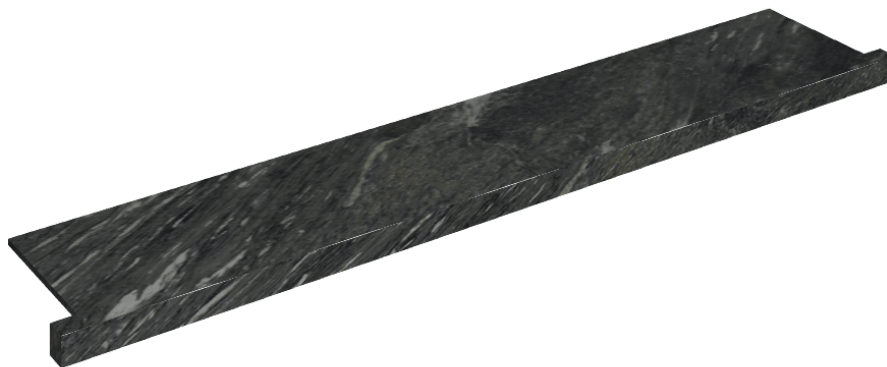

ИЗДЕЛИЕ С ВЫБРАННЫМИ ВАМИ ПАРАМЕТРАМИ.

Артикул: 620890000004

Horizon

Подоконник С
Боковыми Выступами
160

Облицовка изделия

Скайфолл Неро
Смеральдо
Натуральный

Цвета и другие эстетические характеристики плитки на иллюстрациях на сайте являются ориентировочными. Перед покупкой всегда смотрите образцы вживую.